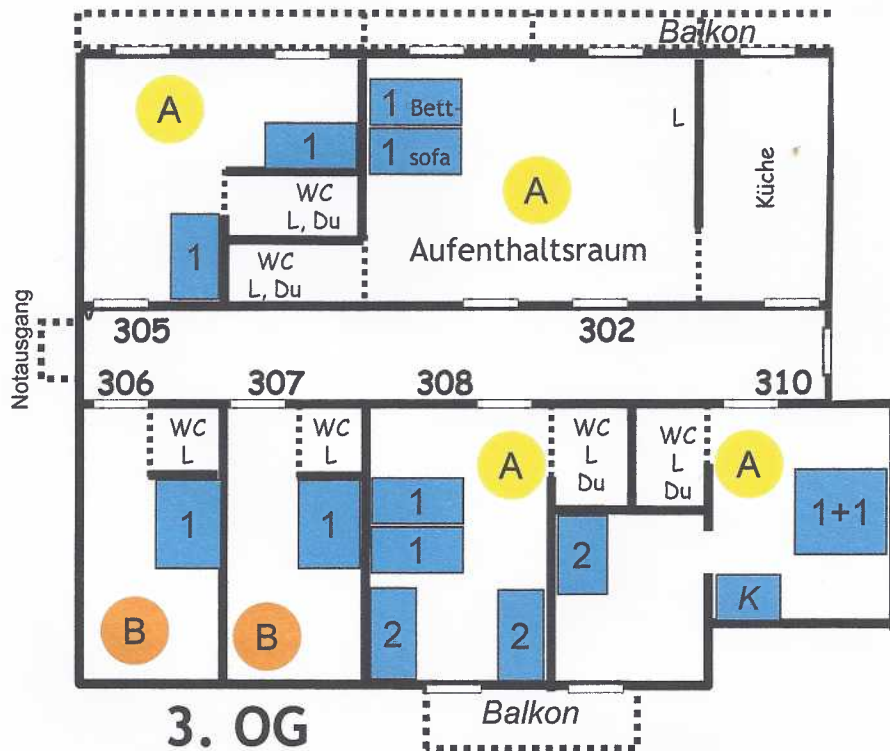

Ferienwohnung Albert Schweitzer  
SÜD

- 1 = 1 Bett  
 1+1 = 1 Matratze  
 2 = Kajütenbett  
 K= Kinderbettli im Zimmer  
 (K) = Möglichkeit ein Kinderbettli zu stellen

NORD

- A = Zimmer mit WC/Dusche  
 B = Zimmer mit WC/Lavabo  
 C = Zimmer mit Lavabo